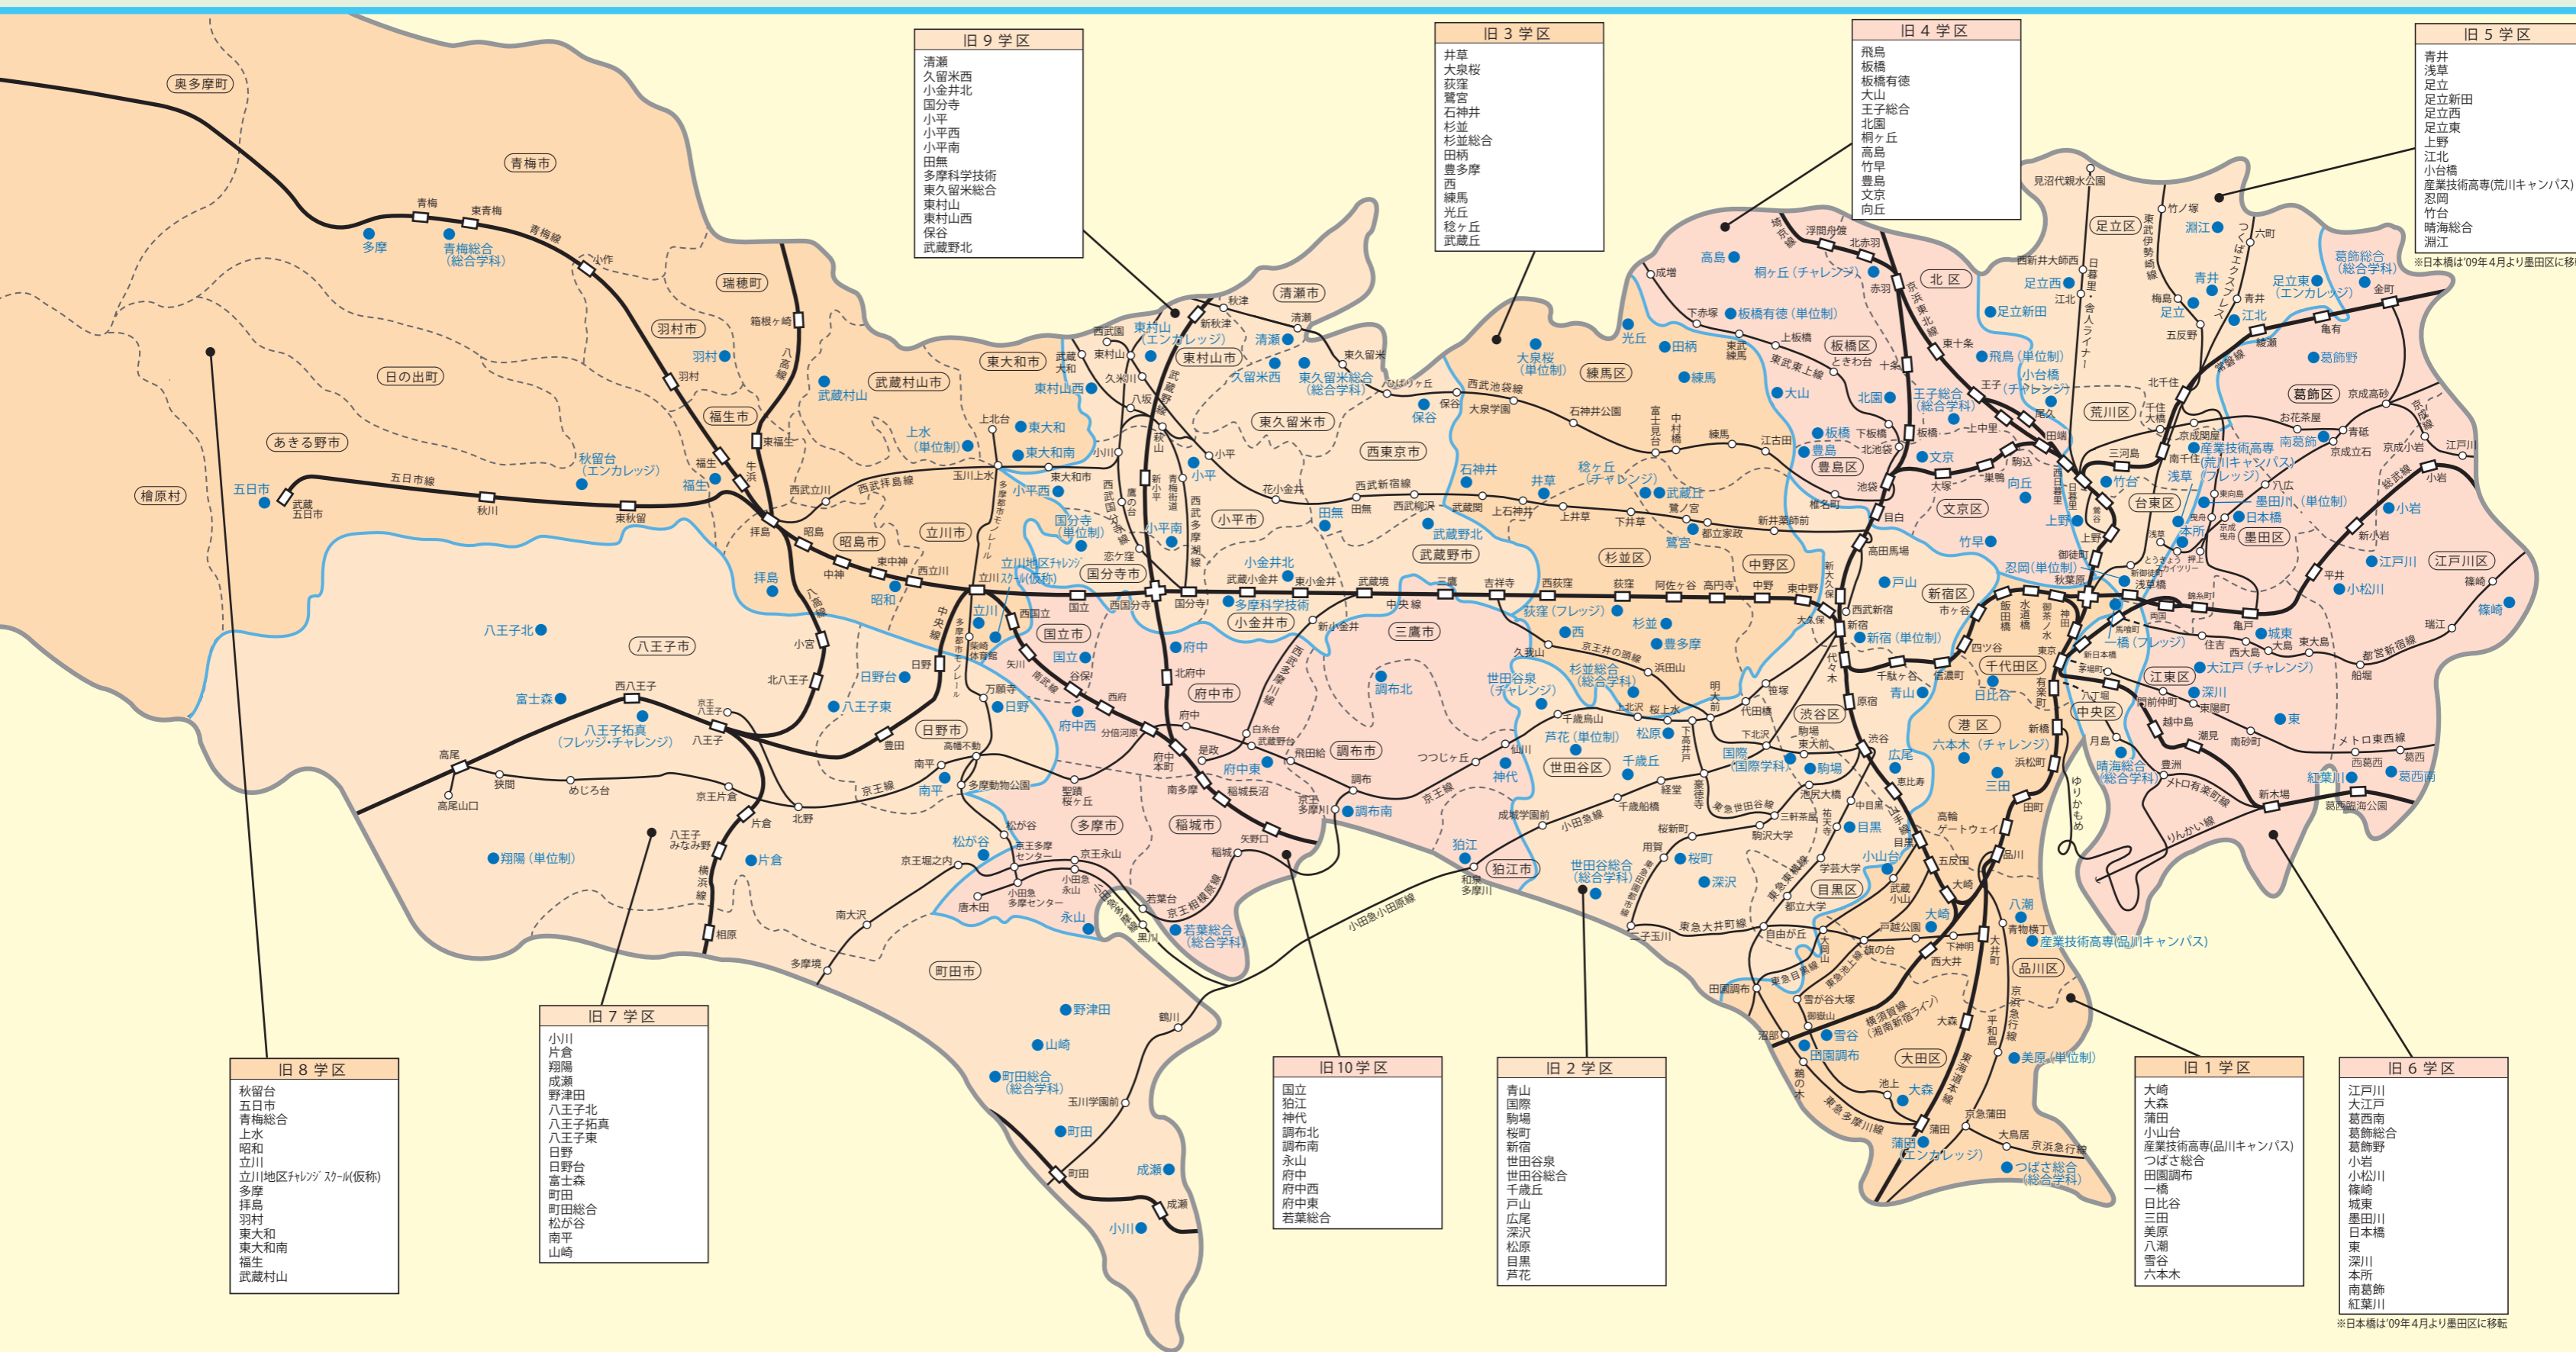

東京都立高校マップ

- 旧9学区**
- 清瀬
 - 久留米西
 - 小金井北
 - 国分寺
 - 小平西
 - 小平南
 - 田無
 - 多摩科学技術
 - 東久留米総合
 - 東村山
 - 東村山西
 - 保谷
 - 武蔵野北

- 旧3学区**
- 井草
 - 大泉桜
 - 荻窪
 - 鷺宮
 - 石神井
 - 杉並
 - 杉並総合
 - 田柄
 - 豊多摩
 - 練馬
 - 光丘
 - 稔ヶ丘
 - 武蔵丘

- 旧4学区**
- 飛鳥
 - 板橋
 - 板橋有徳
 - 大山
 - 王子総合
 - 北園
 - 桐ヶ丘
 - 高島
 - 竹早
 - 豊島
 - 文京
 - 向丘

- 旧5学区**
- 青井
 - 浅草
 - 足立
 - 足立新田
 - 足立西
 - 足立東
 - 上野
 - 江北
 - 小台橋
 - 産業技術高専(荒川キャンパス)
 - 忍岡
 - 竹台
 - 晴海総合
 - 淵江
- ※日本橋は'09年4月より墨田区に移転

- 旧8学区**
- 秋留台
 - 五日市
 - 青梅総合
 - 上水
 - 昭和
 - 立川
 - 立川地区チャレンジスクール(仮称)
 - 多摩
 - 拝島
 - 羽村
 - 東大和
 - 東大和南
 - 福生
 - 武蔵村山

- 旧7学区**
- 小川
 - 片倉
 - 翔陽
 - 成瀬
 - 野津田
 - 八王子北
 - 八王子拓真
 - 八王子東
 - 日野
 - 日野台
 - 富士森
 - 町田
 - 町田総合
 - 松が谷
 - 南平
 - 山崎

- 旧6学区**
- 江戸川
 - 大江戸
 - 葛西南
 - 葛飾総合
 - 葛飾野
 - 小岩
 - 小松川
 - 篠崎
 - 城東
 - 墨田川
 - 日本橋
 - 東
 - 深川
 - 本所
 - 南葛飾
 - 紅葉川
- ※日本橋は'09年4月より墨田区に移転